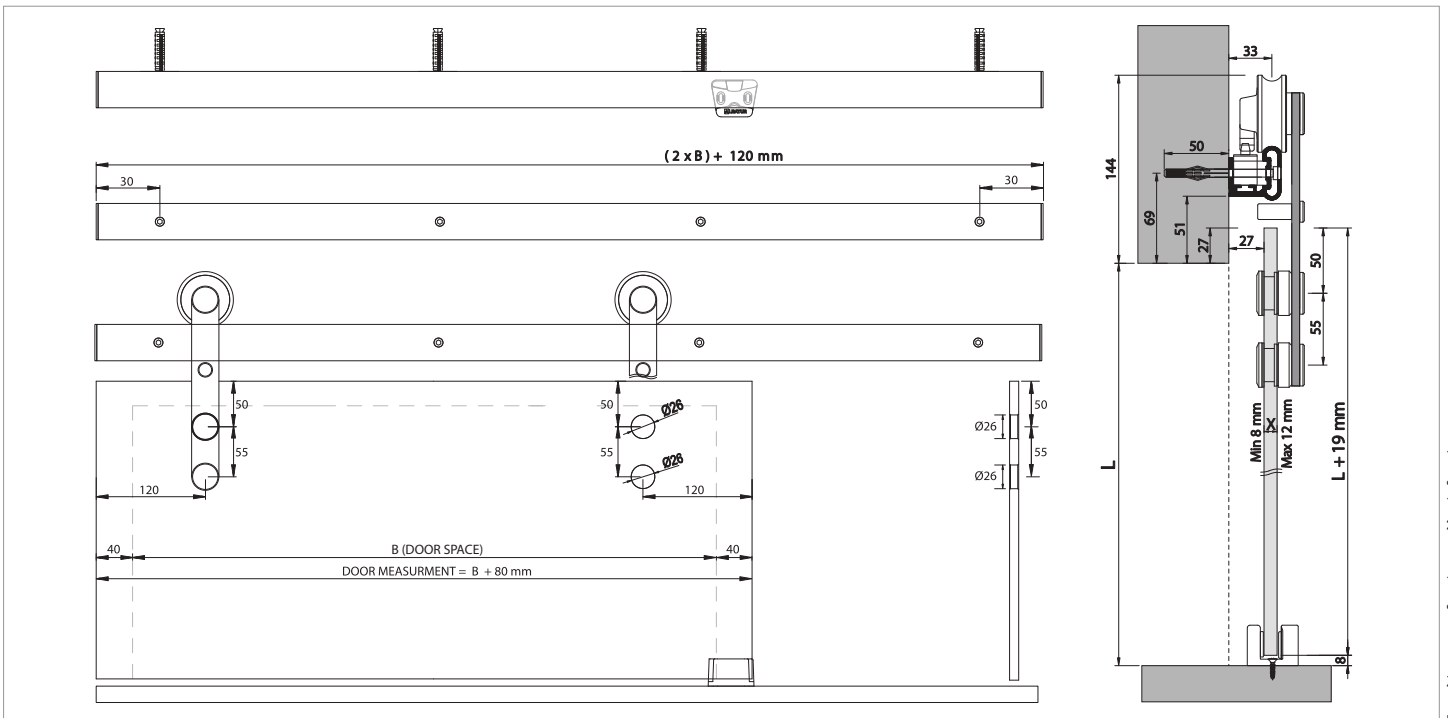

Σαρώστε τον κωδικό QR για περισσότερες πληροφορίες.

BarnDoor 8920

ΜΗΧ/ΜΟΣ ΣΥΡΟΜΕΝΗΣ ΓΥΑΛΙΝΗΣ ΠΟΡΤΑΣ 80 KG ΦΡΕΝΟ ΔΙΠΛΗΣ ΚΑΤΕΥΘΥΝΣΗΣ

■ Πληροφορίες

Παράγονται ειδικά μήκη 2500 - 3000 - 3500 - 4000 mm και προϊόντα ειδικού μήκους μπορούν να μικρύνουν έως και 500 mm.

■ Επιλογή Φρένου

Υπάρχουν ενσωματωμένα φρένα διπλής κατεύθυνσης στο μηχανισμό.

■ 119-8920 1 ΣΕΤ / 1 ΠΟΡΤΑ

■ 119-8900 1 ΣΕΤ / 1 ΠΟΡΤΑ

■ Τεχνικές Λεπτομέρειες

Επιφώτισται του δικαιώματος αλλαγής διαστάσεων.

Κωδικός Παρ.	Κωδικός Προϊόντος	Περιγραφή	Χρώμα	Διαστάσεις	Τιμή
22.321.01	119-8920-3430-1700	Μηχ/μός Συρόμενης Γυάλινης Πόρτας 80 Kg Φρένο Διπλής Κατεύθυνσης	Μαύρο	1700 mm	
22.321.02	119-8920-3430-2000	Μηχ/μός Συρόμενης Γυάλινης Πόρτας 80 Kg Φρένο Διπλής Κατεύθυνσης	Μαύρο	2000 mm	
22.321.03	119-8920-3430-2500	Μηχ/μός Συρόμενης Γυάλινης Πόρτας 80 Kg Φρένο Διπλής Κατεύθυνσης	Μαύρο	2500 mm	
22.321.04	119-8920-3430-3000	Μηχ/μός Συρόμενης Γυάλινης Πόρτας 80 Kg Φρένο Διπλής Κατεύθυνσης	Μαύρο	3000 mm	
22.320.01	119-8900-3430-1700	Μηχ/μός Συρόμενης Γυάλινης Πόρτας 80 Kg	Γκρι	1700 mm	
22.320.02	119-8900-3430-2000	Μηχ/μός Συρόμενης Γυάλινης Πόρτας 80 Kg	Γκρι	2000 mm	
22.320.03	119-8900-3430-2500	Μηχ/μός Συρόμενης Γυάλινης Πόρτας 80 Kg	Γκρι	2500 mm	
22.320.04	119-8900-3430-3000	Μηχ/μός Συρόμενης Γυάλινης Πόρτας 80 Kg	Γκρι	3000 mm	